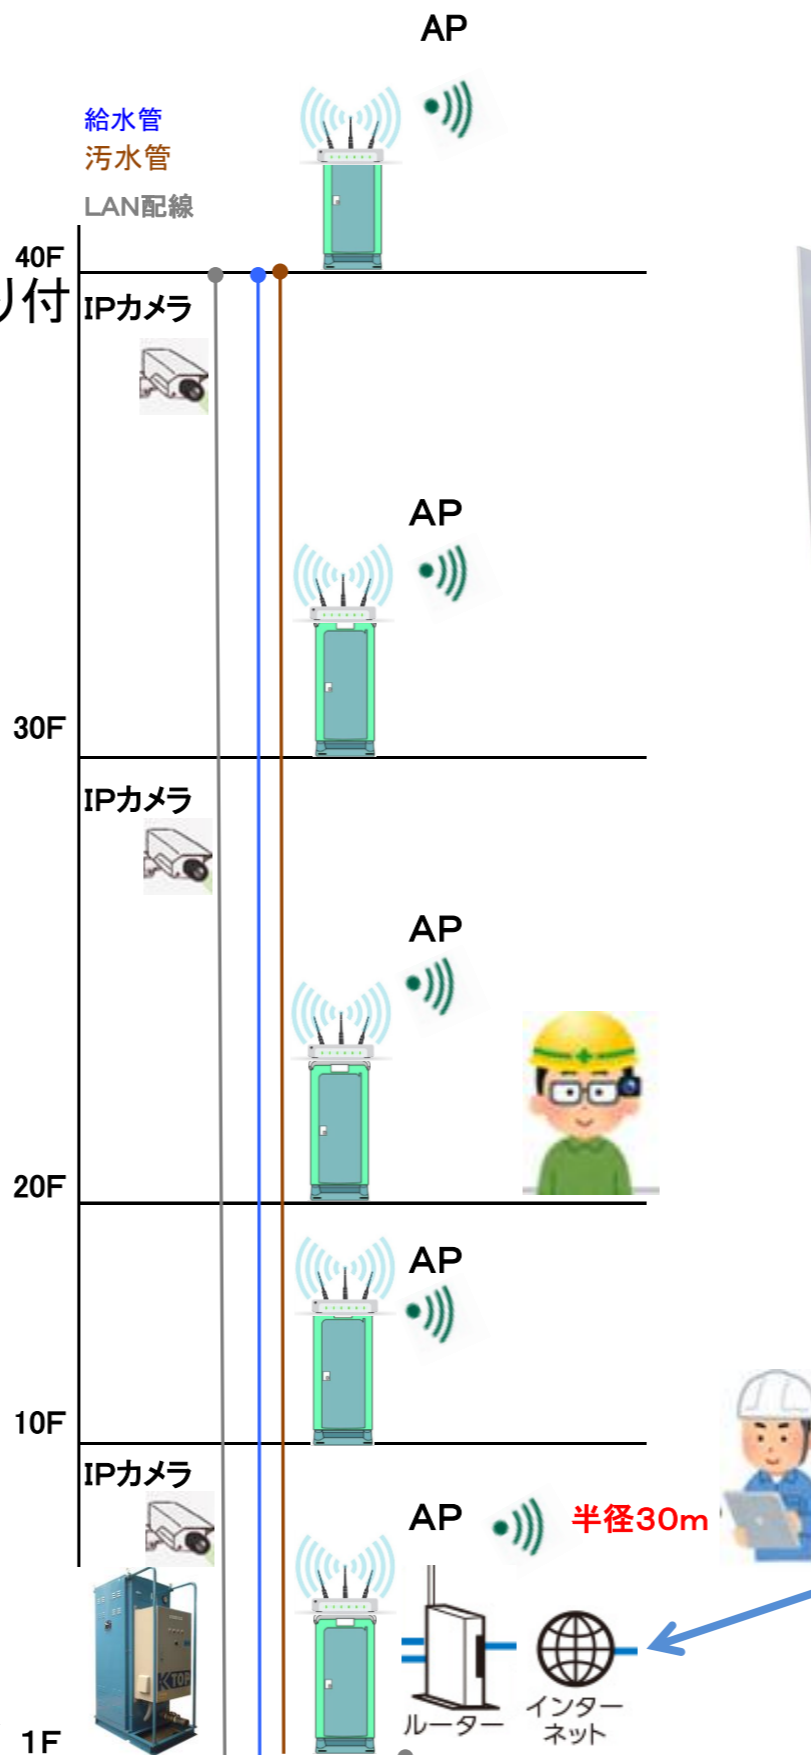

仮設トイレ Wi-Fi設置例

①例えば、当社のトイレにアクセスポイントを取り付
現場内でWi-Fiが利用可能となります

(APより約30m内)

②導入～撤去までの手続きを代行いたします

③弊社にて配管工事と通信工事を行います

④その他 ビジネスホン・防犯カメラ
の取り付けも行えます

高揚程給水ポンプ(全揚程160m/160ℓ/min) 7.5kw 350kg 三相200V
H1530×D1220×W650

ケイトップオリジナル商品

① スカイトイレ「ウイング」②新型シンク「オーシャン」
H1050×D450×W450 W600×D460×H820

ウイング・オーシャン共に、5.5MPa迄の耐水圧なので
ハイウォッシャーへ直結できます

③防水床トイレ(低床式)*完全防水ではありません。
水洗洋式 寸法H2250×W850×D1200

建設現場の仮設事務所