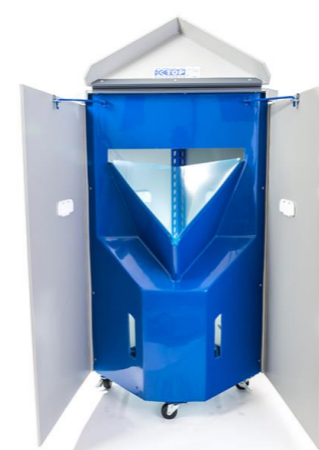

仮設トイレ Wi-Fi設置例

①例えば、当社のトイレにアクセスポイントを取り付
現場内でWi-Fiが利用可能となります

(APより約30m内)

②導入～撤去までの手続きを代行いたします

③弊社にて配管工事と通信工事を行います

④その他 ビジネスホン・防犯カメラ
の取り付けも行えます

高揚程給水ポンプ(全揚程160m/160ℓ/min) 7.5kw 350kg 三相200V
H1530×D1220×W650

ケイトップオリジナル商品

① スカイトイレ「ウイング」②新型シンク「オーシャン」
H1050×D450×W450 W600×D460×H820

ウイング・オーシャン共に、5.5MPa迄の耐水圧なので
ハイウォッシャーへ直結できます

③防水床トイレ(低床式)*完全防水ではありません。
水洗洋式 寸法H2250×W850×D1200

建設現場の仮設事務所