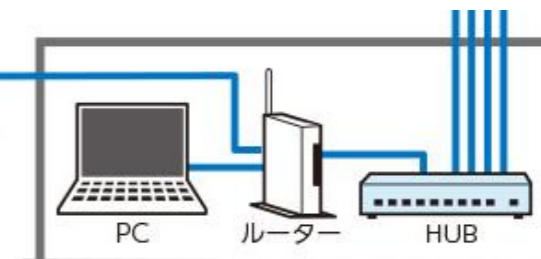

仮設トイレ Wi-Fi設置例

①例えば、当社のトイレにアクセスポイントを取り付
現場内でWi-Fiが利用可能となります

(APより約30m内)

②導入～撤去までの手続きを代行いたします

③弊社にて配管工事と通信工事を行います

④その他 ビジネスホン・防犯カメラ
の取り付けも行えます

高揚程給水ポンプ(全揚程160m/160ℓ/min) 7.5kw 350kg 三相200V
H1530×D1220×W650

ケイトップオリジナル商品

① スカイトイレ「ウイング」②新型シンク「オーシャン」
H1050×D450×W450 W600×D460×H820

ウイング・オーシャン共に、5.5MPa迄の耐水圧なので
ハイウォッシャーへ直結できます

③防水床トイレ(低床式)*完全防水ではありません。
水洗洋式 寸法H2250×W850×D1200

建設現場の仮設事務所