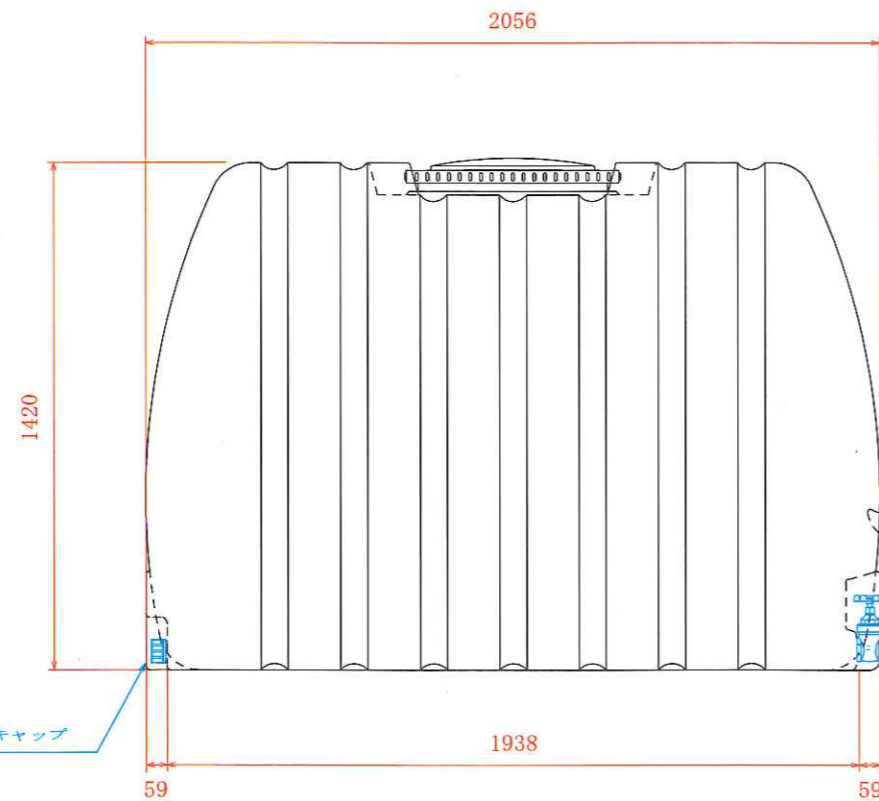

NL-3000 製品図

通気口

ドレンキャップ

50Aスリースバルブ