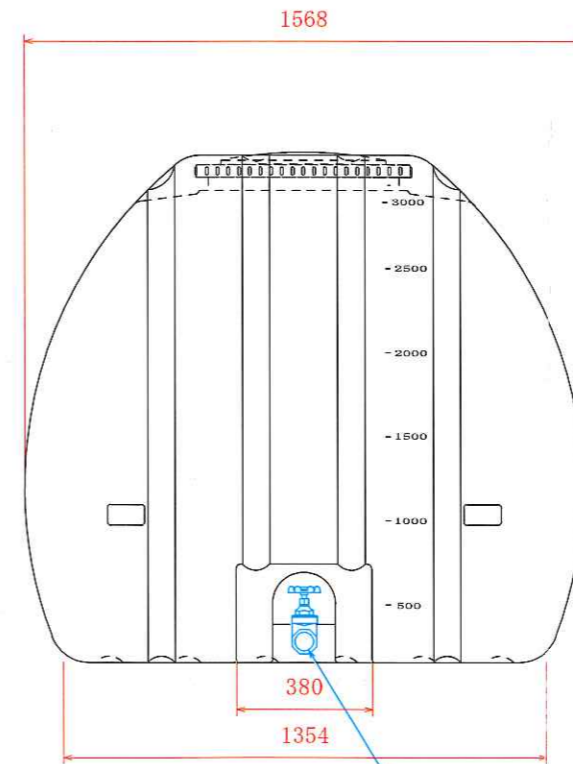

NL-3000 製品図

通気口

ドレンキャップ

50Aスリースバルブ