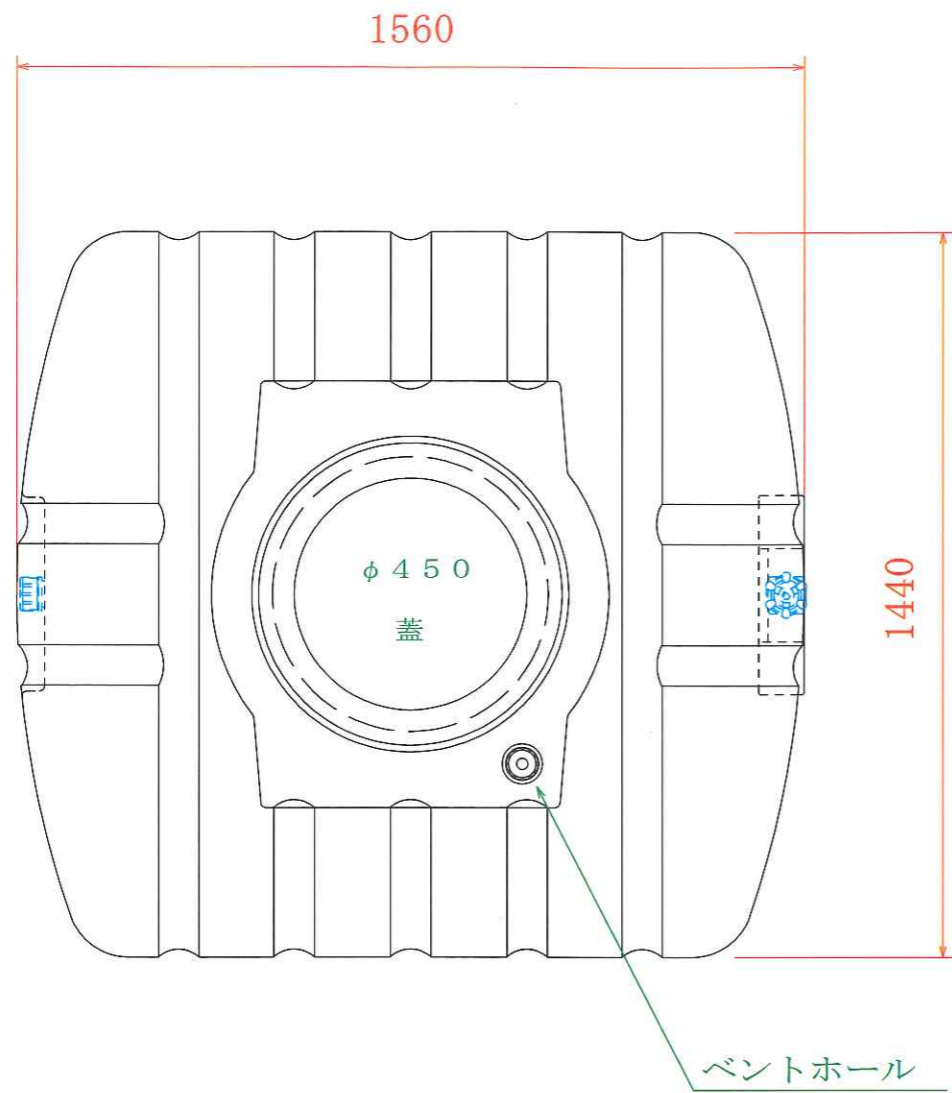

NL-2000 製品図

製品の収縮により寸法が変わりますので参考にしてください