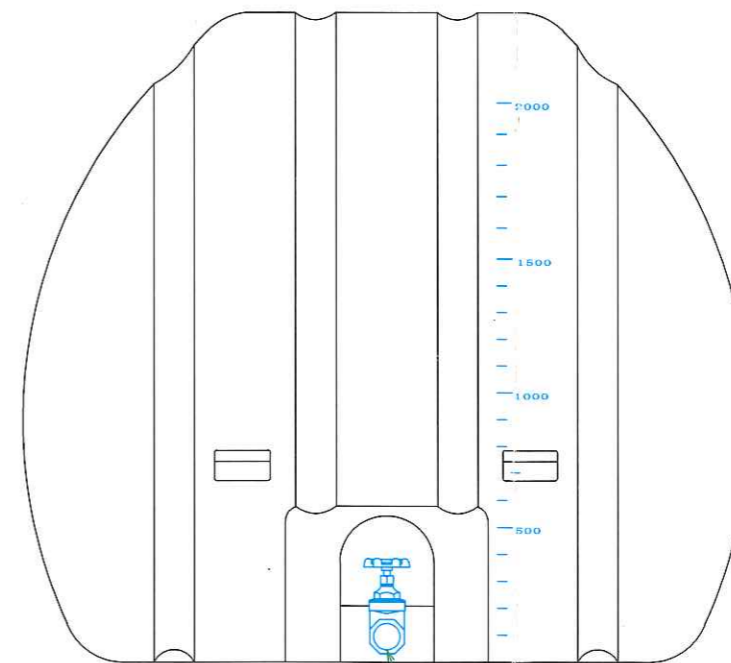

NL-2000 製品図

製品の収縮により寸法が変わりますので参考にしてください